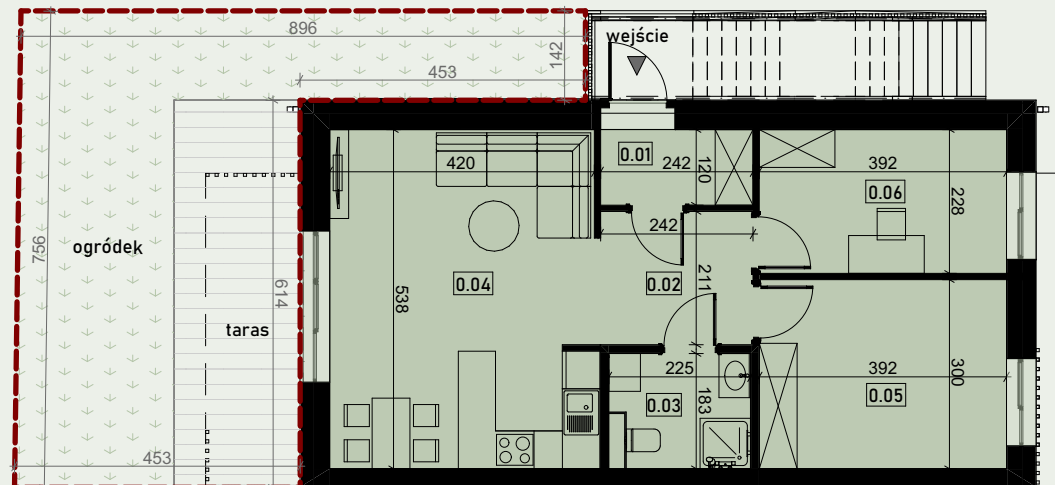

# KAZACHSTAŃSKA 10-12

Lokal 12/1G

# LOKAL KAZACHSTAŃSKA 12/1G

## Informacje

Adres: Wrocław, Kazachstańska 12

Lokal: 1G

Piętro: 0

Liczba pokoi: 1

Parter

0.01	Wiatrołap	2,90 m <sup>2</sup>
0.02	Korytarz	5,11 m <sup>2</sup>
0.03	Łazienka	3,86 m <sup>2</sup>
0.04	Salon z aneksem	22,89 m <sup>2</sup>
0.05	Garderoba	11,76 m <sup>2</sup>
0.06	Pom. gosp.	8,95 m <sup>2</sup>

**Razem 55,47 m<sup>2</sup>**

Ogródek: 38,70 m<sup>2</sup>

- w tym Taras: 12,28 m<sup>2</sup>

Uwagi  
Aranżacja wnętrza (meble, urządzenia) służyć wyłącznie celom ilustracyjnym.  
Powierzchnie mają charakter poglądowy, ostateczne powierzchnie zostaną podane w Projekcie Wykonawczym.  
Określanie i obliczanie wskaźników powierzchniowych na podstawie PN-ISO 9836.