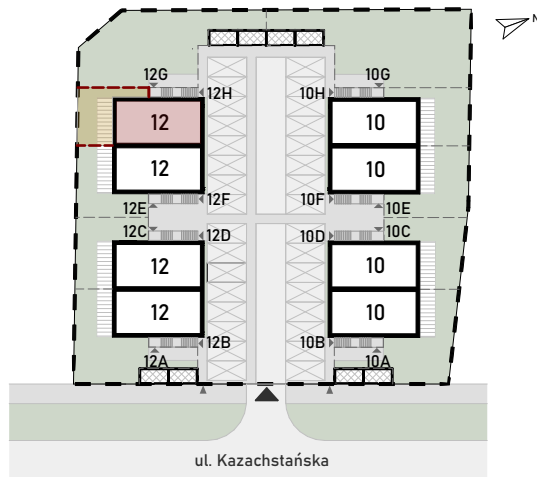

KAZACHSTAŃSKA 10-12

Lokal 12/1G