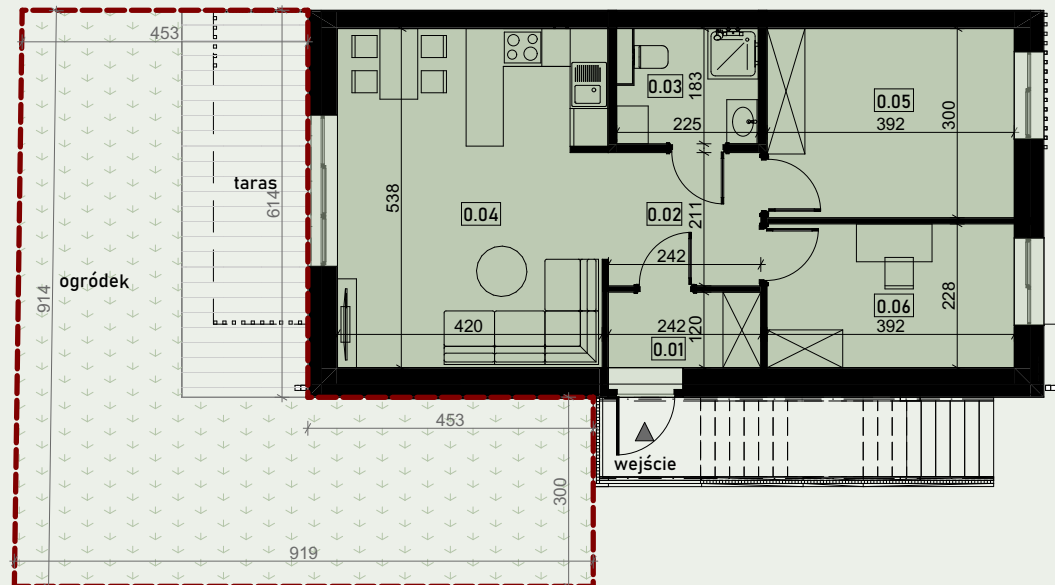

KAZACHSTAŃSKA 10-12

Lokal 12/1E

LOKAL KAZACHSTAŃSKA 12/1E

Informacje

Adres: Wrocław, Kazachstańska 12

Lokal: 1E

Piętro: 0

Liczba pokoi: 1

Parter

0.01	Wiatrołap	2,90 m ²
0.02	Korytarz	5,11 m ²
0.03	Łazienka	3,86 m ²
0.04	Salon z aneksem	22,89 m ²
0.05	Garderoba	11,76 m ²
0.06	Pom. gosp.	8,95 m ²

Razem 55,47 m²

Ogródek: 55,80 m²

- w tym Taras: 12,28 m²

Uwagi
Aranżacja wnetrz (meble, urządzenia) służy wyłącznie celom ilustracyjnym.
Powierzchnie mają charakter podglądowy, ostateczne powierzchnie zostaną podane w Projekcie Wykonawczym.
Określenie i obliczanie wskaźników powierzchniowych na podstawie PN-ISO 9836.