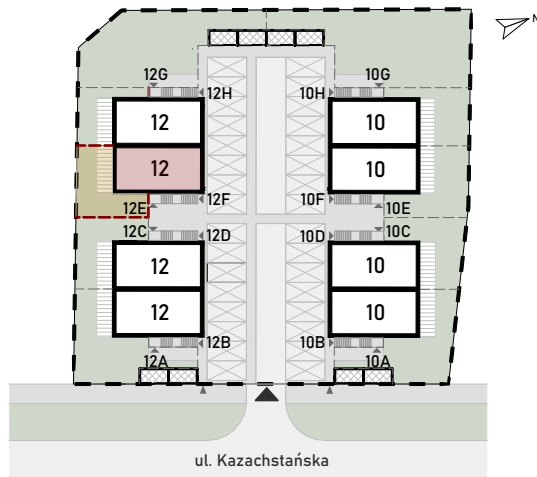

KAZACHSTAŃSKA 10-12

Lokal 12/1E

LOKAL KAZACHSTAŃSKA 12/1E

Informacje

Adres: Wrocław, Kazachstańska 12

Lokal: 1E

Piętro: 0

Liczba pokoi: 1

Parter

0.01	Wiatrołap	2,90 m ²
0.02	Korytarz	5,11 m ²
0.03	Łazienka	3,86 m ²
0.04	Salon z aneksem	22,89 m ²
0.05	Garderoba	11,76 m ²
0.06	Pom. gosp.	8,95 m ²

Razem 55,47 m²

Ogródek: 55,80 m²

- w tym Taras: 12,28 m²