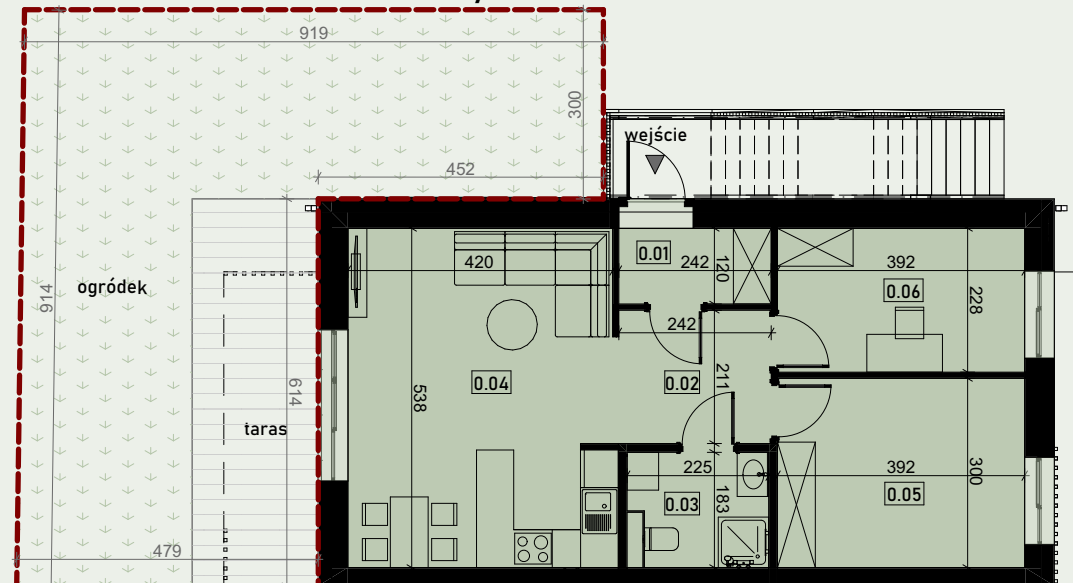

KAZACHSTAŃSKA 10-12

LOKAL KAZACHSTAŃSKA 12/1C

Informacje

Adres: Wrocław, Kazachstańska 12

Lokal: 1C

Piętro: 0

Liczba pokoi: 1

Parter

0.01	Wiatrołap	2,90 m ²
0.02	Korytarz	5,11 m ²
0.03	Łazienka	3,86 m ²
0.04	Salon z aneksem	22,89 m ²
0.05	Garderoba	11,76 m ²
0.06	Pom. gosp.	8,95 m ²

Razem **55,47 m²**

Ogródek: **56,80 m²**

- w tym Taras: **12,28 m²**

Uwagi
Aranżacja wewnątrz (meble, urządzenia) służyć wyłącznie celom ilustracyjnym.
Powierzchnie mają charakter podglądowy, ostateczne powierzchnie zostaną podane w Projekcie Wykonawczym.
Określenie i obliczenie wskaźników powierzchniowych na podstawie PN-ISO 9836.