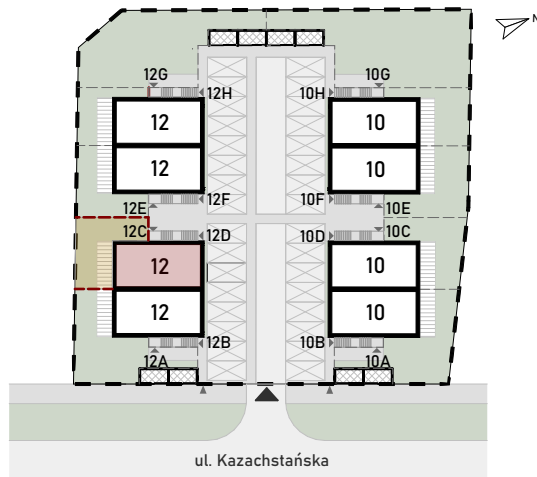

KAZACHSTAŃSKA 10-12

LOKAL KAZACHSTAŃSKA 12/1C

Informacje

Adres: Wrocław, Kazachstańska 12

Lokal: 1C

Piętro: 0

Liczba pokoi: 1

Parter

0.01	Wiatrołap	2,90 m ²
0.02	Korytarz	5,11 m ²
0.03	Łazienka	3,86 m ²
0.04	Salon z aneksem	22,89 m ²
0.05	Garderoba	11,76 m ²
0.06	Pom. gosp.	8,95 m ²

Razem **55,47 m²**

Ogródek: **56,80 m²**

- w tym Taras: **12,28 m²**