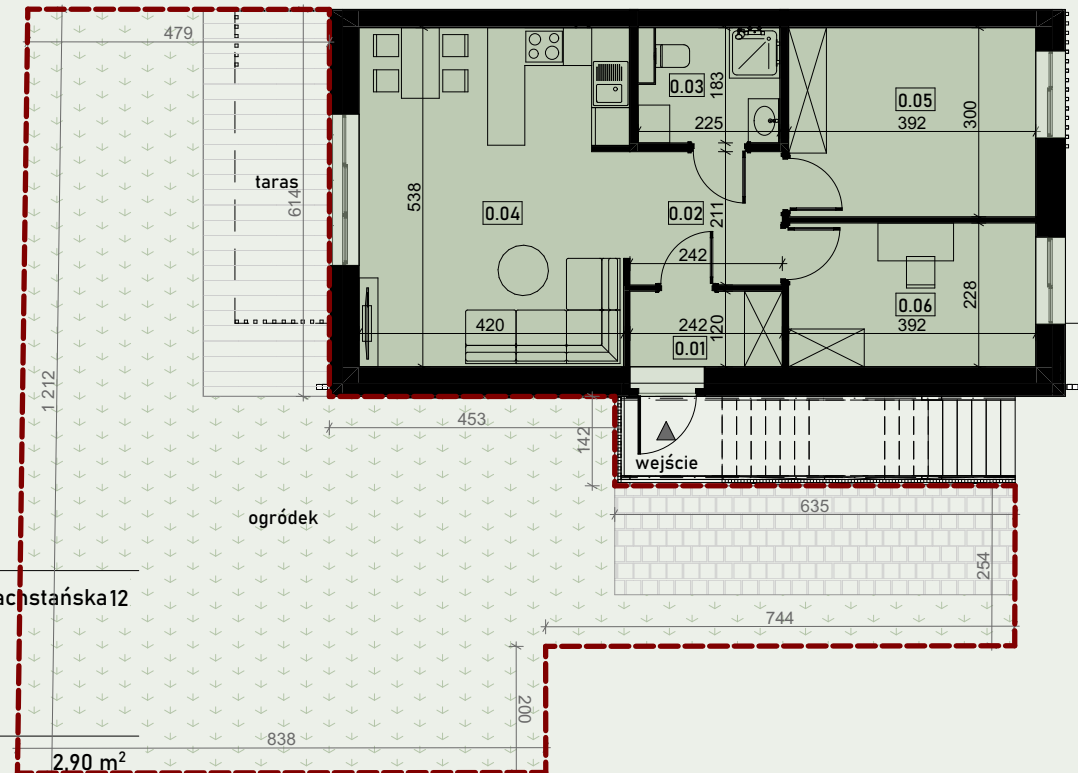

# KAZACHSTAŃSKA 10-12

# LOKAL KAZACHSTAŃSKA 12/1A

## Informacje

Adres: Wrocław, Kazachstańska 12

Lokal: 1A

Piętro: 0

Liczba pokoi: 1

Parter

0.01	Wiatrołap	2,90 m <sup>2</sup>
0.02	Korytarz	5,11 m <sup>2</sup>
0.03	Łazienka	3,86 m <sup>2</sup>
0.04	Salon z aneksem	22,89 m <sup>2</sup>
0.05	Garderoba	11,76 m <sup>2</sup>
0.06	Pom. gosp.	8,95 m <sup>2</sup>

**Razem** 55,47 m<sup>2</sup>

Ogródek: 101,20 m<sup>2</sup>

- w tym Taras: 12,28 m<sup>2</sup>

Aranżacja wewnątrz (meble, urządzenia) służy wyłącznie celom ilustracyjnym. Powierzchnie mają charakter podglądowy, ostateczne powierzchnie zostaną podane w Projekcie Wykonawczym. Określenie i obliczenie wskaźników powierzchniowych na podstawie PN-ISO 9836.