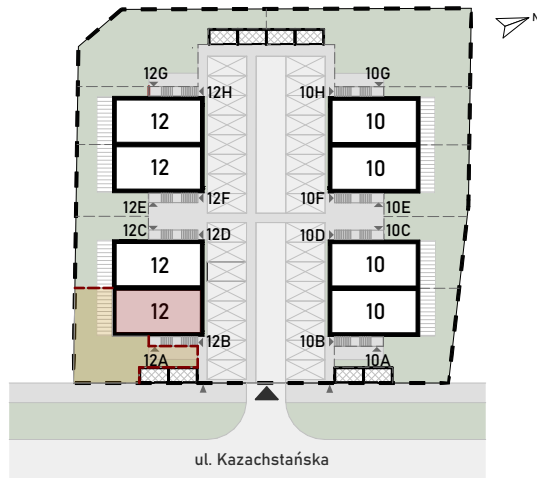

KAZACHSTAŃSKA 10-12