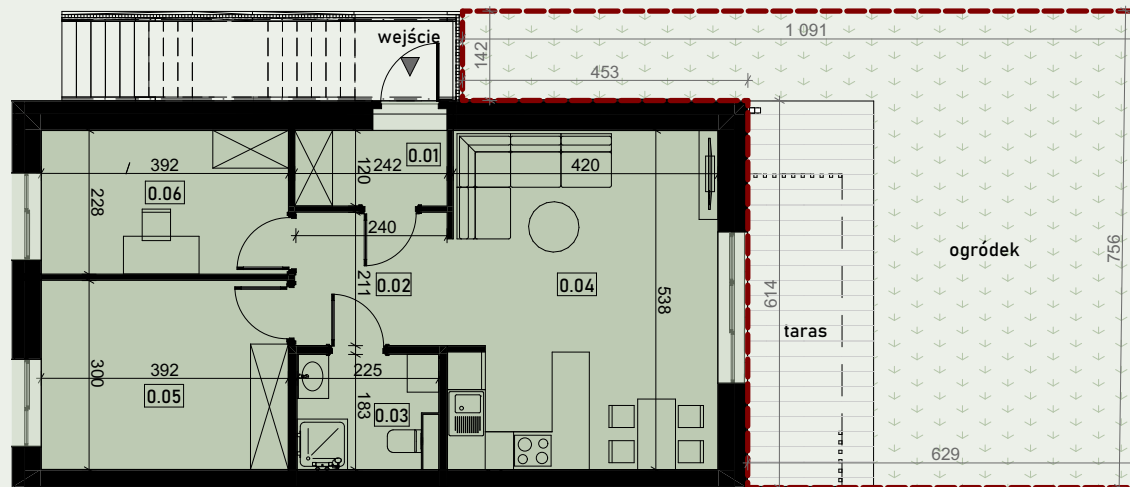

# KAZACHSTAŃSKA 10-12

# LOKAL KAZACHSTAŃSKA 10/1G

## Informacje

Adres: Wrocław, Kazachstańska 10  
 Lokal: 1G  
 Piętro: 0  
 Liczba pokoi: 1

Parter

0.01	Wiatrołap	2,90 m <sup>2</sup>
0.02	Korytarz	5,11 m <sup>2</sup>
0.03	Łazienka	3,86 m <sup>2</sup>
0.04	Salon z aneksem	22,89 m <sup>2</sup>
0.05	Garderoba	11,76 m <sup>2</sup>
0.06	Pom. gosp.	8,95 m <sup>2</sup>

<b>Razem</b>		<b>55,47 m<sup>2</sup></b>
Ogródek:		52,80 m <sup>2</sup>
- w tym Taras:		12,28 m <sup>2</sup>

**Uwagi**  
 Aranżacja wnętrza (meble, urządzenia) służyć wyłącznie celom ilustracyjnym.  
 Powierzchnie mają charakter podglądowy, ostateczne powierzchnie zostaną podane w Projekcie Wykonawczym.  
 Określanie i obliczanie wskaźników powierzchniowych na podstawie PN-ISO 9836.