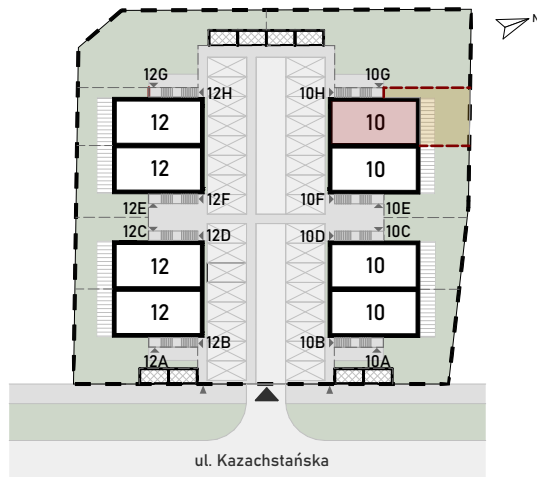

KAZACHSTAŃSKA 10-12