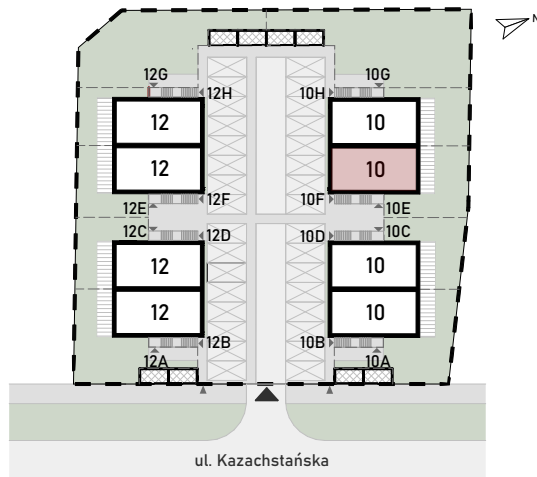

KAZACHSTAŃSKA 10-12

LOKAL KAZACHSTAŃSKA 10/1F

Informacje

Adres: Wrocław, Kazachstańska 10
 Lokal: 1F
 Piętro: 1 i poddasze
 Liczba pokoi: 5

Piętro 1

0.01	Wiatrołap	4,77 m ²
0.02	Korytarz	4,63 m ²
0.03	Łazienka	3,39 m ²
0.04	Salon z aneksem	21,05 m ²
0.05	Sypialnia	9,16 m ²
0.06	Sypialnia	9,61 m ²

Poddasze

1.01	Klatka sch.	4,77 m ²
1.02	Korytarz	3,52 m ²
1.03	Łazienka	4,60 m ²
1.04	Salon z aneksem	18,51 m ²
1.05	Sypialnia	16,16 m ²

Razem 100,17 m²

Balkon nr 1	6,78 m ²
Balkon nr 2	6,15 m ²

Uwagi
 Aranżacja wewnątrz (meble, urządzenia) służyć wyłącznie celom ilustracyjnym.
 Powierzchnie mają charakter podglądowy, ostateczne powierzchnie zostaną podane w Projekcie Wykonawczym.
 Określanie i obliczanie wskaźników powierzchniowych na podstawie PN-ISO 9836.