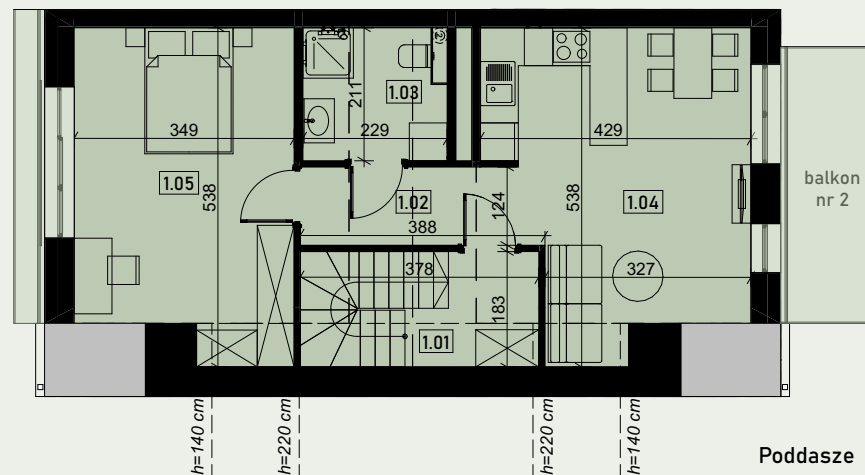

KAZACHSTAŃSKA 10-12

LOKAL KAZACHSTAŃSKA 10/1F

Informacje

Adres: Wrocław, Kazachstańska 10
 Lokal: 1F
 Piętro: 1 i poddasze
 Liczba pokoi: 5

Piętro 1

0.01	Wiatrołap	4,77 m ²
0.02	Korytarz	4,63 m ²
0.03	Łazienka	3,39 m ²
0.04	Salon z aneksem	21,05 m ²
0.05	Sypialnia	9,16 m ²
0.06	Sypialnia	9,61 m ²

Poddasze

1.01	Klatka sch.	4,77 m ²
1.02	Korytarz	3,52 m ²
1.03	Łazienka	4,60 m ²
1.04	Salon z aneksem	18,51 m ²
1.05	Sypialnia	16,16 m ²

Razem 100,17 m²

Balkon nr 1	6,78 m ²
Balkon nr 2	6,15 m ²

Uwagi
 Aranżacja wewnątrz (meble, urządzenia) służyć wyłącznie celom ilustracyjnym.
 Powierzchnie mają charakter podglądowy, ostateczne powierzchnie zostaną podane w Projekcie Wykonawczym.
 Określanie i obliczanie wskaźników powierzchniowych na podstawie PN-ISO 9836.