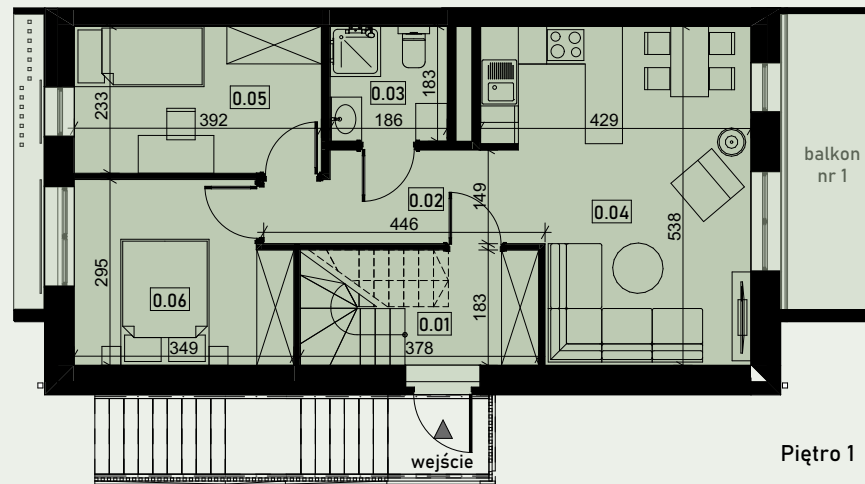

KAZACHSTAŃSKA 10-12

LOKAL KAZACHSTAŃSKA 10/1F

Informacje

Adres: Wrocław, Kazachstańska 10
 Lokal: 1F
 Piętro: 1 i poddasze
 Liczba pokoi: 5

Piętro 1

0.01	Wiatrołap	4,77 m ²
0.02	Korytarz	4,63 m ²
0.03	Łazienka	3,39 m ²
0.04	Salon z aneksem	21,05 m ²
0.05	Sypialnia	9,16 m ²
0.06	Sypialnia	9,61 m ²

Poddasze

1.01	Klatka sch.	4,77 m ²
1.02	Korytarz	3,52 m ²
1.03	Łazienka	4,60 m ²
1.04	Salon z aneksem	18,51 m ²
1.05	Sypialnia	16,16 m ²

Razem 100,17 m²

Balkon nr 1	6,78 m ²
Balkon nr 2	6,15 m ²

Uwagi
 Aranżacja wewnątrz (meble, urządzenia) służyć wyłącznie celom ilustracyjnym.
 Powierzchnie mają charakter podglądowy, ostateczne powierzchnie zostaną podane w Projekcie Wykonawczym.
 Określanie i obliczanie wskaźników powierzchniowych na podstawie PN-ISO 9836.