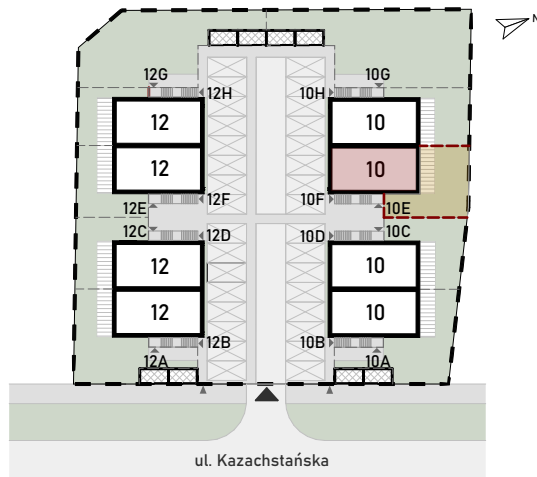

KAZACHSTAŃSKA 10-12

Lokal 10/1E

LOKAL KAZACHSTAŃSKA 10/1E

Informacje

Adres: Wrocław, Kazachstańska 10
 Lokal: 1E
 Piętro: 0
 Liczba pokoi: 1

Parter		
0.01	Wiatrołap	2,90 m ²
0.02	Korytarz	5,11 m ²
0.03	Łazienka	3,86 m ²
0.04	Salon z aneksem	22,89 m ²
0.05	Garderoba	11,76 m ²
0.06	Pom. gosp.	8,95 m ²

Razem		55,47 m²
Ogródek:		70,50 m²
- w tym Taras:		12,28 m²

Uwagi
 Aranżacja wnetrz (meble, urządzenia) służy wyłącznie celom ilustracyjnym.
 Powierzchnie mają charakter podglądowy, ostateczne powierzchnie zostaną podane w Projekcie Wykonawczym.
 Określenie i obliczenie wskaźników powierzchniowych na podstawie PN-ISO 9836.