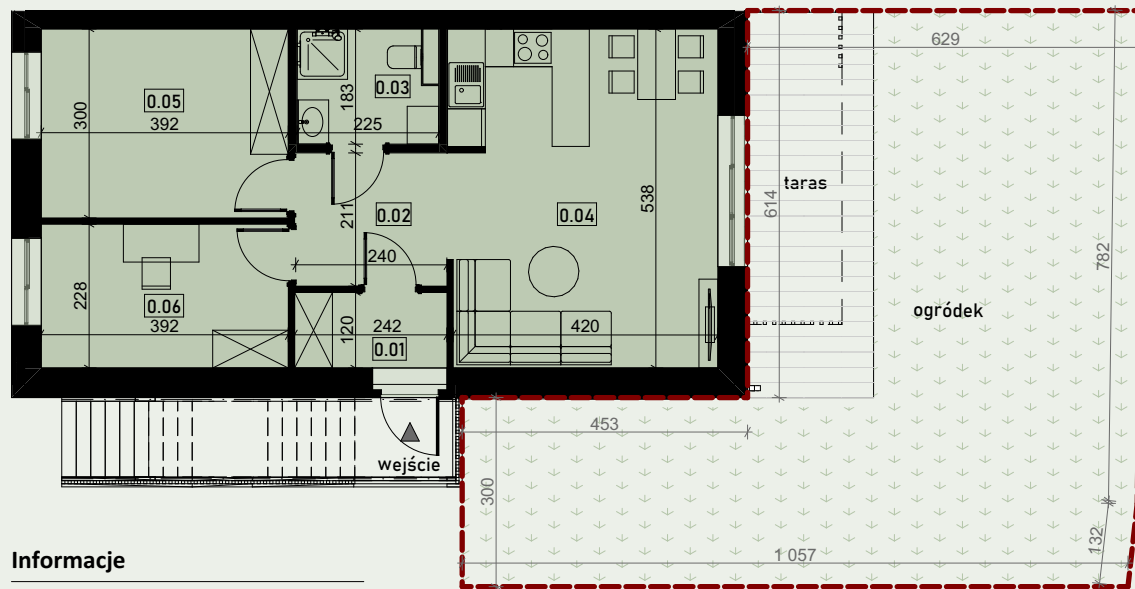

KAZACHSTAŃSKA 10-12

Lokal 10/1E

LOKAL KAZACHSTAŃSKA 10/1E

Informacje

Adres: Wrocław, Kazachstańska 10
 Lokal: 1E
 Piętro: 0
 Liczba pokoi: 1

Parter		
0.01	Wiatrołap	2,90 m ²
0.02	Korytarz	5,11 m ²
0.03	Łazienka	3,86 m ²
0.04	Salon z aneksem	22,89 m ²
0.05	Garderoba	11,76 m ²
0.06	Pom. gosp.	8,95 m ²

Razem		55,47 m²
Ogródek:		70,50 m²
- w tym Taras:		12,28 m²

Uwagi
 Aranżacja wnetrz (meble, urządzenia) służy wyłącznie celom ilustracyjnym.
 Powierzchnie mają charakter podglądowy, ostateczne powierzchnie zostaną podane w Projekcie Wykonawczym.
 Określenie i obliczenie wskaźników powierzchniowych na podstawie PN-ISO 9836.