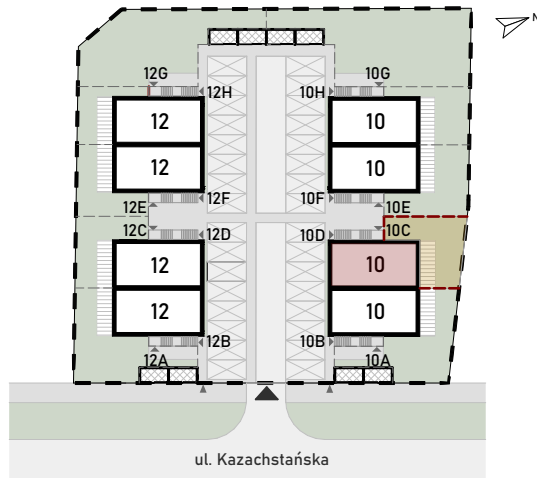

KAZACHSTAŃSKA 10-12

Lokal 10/1C

LOKAL KAZACHSTAŃSKA 10/1C

Informacje

Adres: Wrocław, Kazachstańska 10

Lokal: 1C

Piętro: 0

Liczba pokoi: 1

Parter

0.01	Wiatrołap	2,90 m ²
0.02	Korytarz	5,11 m ²
0.03	Łazienka	3,86 m ²
0.04	Salon z aneksem	22,89 m ²
0.05	Garderoba	11,76 m ²
0.06	Pom. gosp.	8,95 m ²

Razem **55,47 m²**

Ogródek: 64,30 m²

- w tym Taras: 12,28 m²