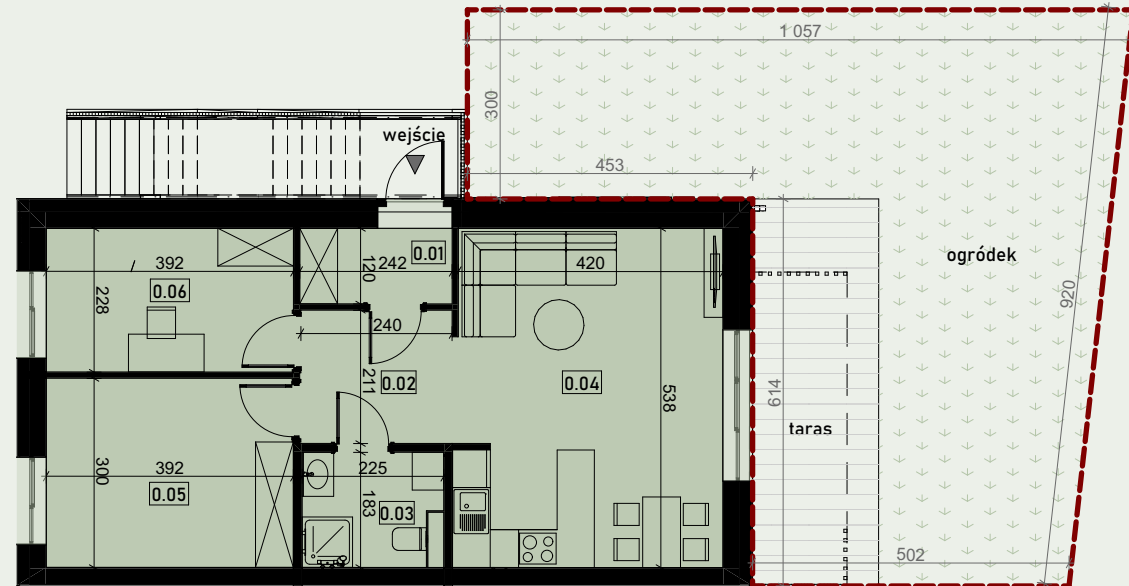

KAZACHSTAŃSKA 10-12

Lokal 10/1C

LOKAL KAZACHSTAŃSKA 10/1C

Informacje

Adres: Wrocław, Kazachstańska 10

Lokal: 1C

Piętro: 0

Liczba pokoi: 1

Parter

0.01	Wiatrołap	2,90 m ²
0.02	Korytarz	5,11 m ²
0.03	Łazienka	3,86 m ²
0.04	Salon z aneksem	22,89 m ²
0.05	Garderoba	11,76 m ²
0.06	Pom. gosp.	8,95 m ²

Razem **55,47 m²**

Ogródek: 64,30 m²

- w tym Taras: 12,28 m²

Uwagi
Aranżacja wnętrz (meble, urządzenia) służyć wyłącznie celom ilustracyjnym.
Powierzchnie mają charakter podglądowy, ostateczne powierzchnie zostaną podane w Projekcie Wykonawczym.
Określenie i obliczanie wskaźników powierzchniowych na podstawie PN-ISO 9836.