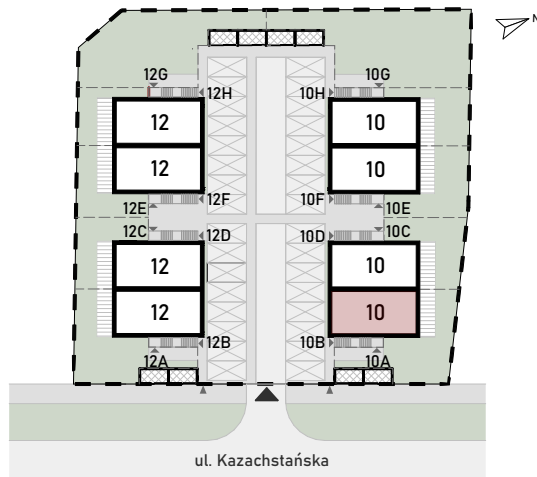

KAZACHSTAŃSKA 10-12

Lokal 10/1B

LOKAL KAZACHSTAŃSKA 10/1B

Informacje

Adres: Wrocław, Kazachstańska 10
 Lokal: 1B
 Piętro: 1 i poddasze
 Liczba pokoi: 5

Piętro 1

0.01	Wiatrołap	4,77 m ²
0.02	Korytarz	4,63 m ²
0.03	Łazienka	3,39 m ²
0.04	Salon z aneksem	21,05 m ²
0.05	Sypialnia	9,16 m ²
0.06	Sypialnia	9,61 m ²

Poddasze

1.01	Klatka sch.	4,77 m ²
1.02	Korytarz	3,52 m ²
1.03	Łazienka	4,60 m ²
1.04	Salon z aneksem	18,51 m ²
1.05	Sypialnia	16,16 m ²

Razem 100,17 m²

Balkon nr 1	6,78 m ²
Balkon nr 2	6,15 m ²

Poddasze

Piętro 1