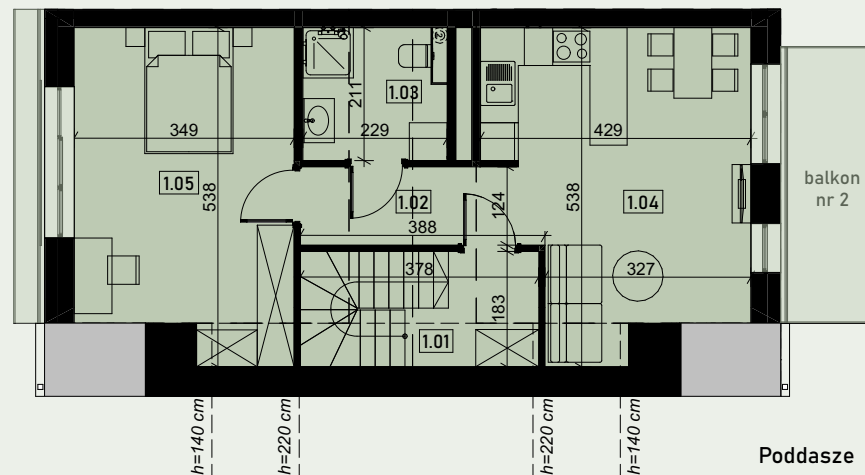

KAZACHSTAŃSKA 10-12

Lokal 10/1B

LOKAL KAZACHSTAŃSKA 10/1B

Informacje

Adres: Wrocław, Kazachstańska 10
 Lokal: 1B
 Piętro: 1 i poddasze
 Liczba pokoi: 5

Piętro 1

0.01	Wiatrołap	4,77 m ²
0.02	Korytarz	4,63 m ²
0.03	Łazienka	3,39 m ²
0.04	Salon z aneksem	21,05 m ²
0.05	Sypialnia	9,16 m ²
0.06	Sypialnia	9,61 m ²

Poddasze

1.01	Klatka sch.	4,77 m ²
1.02	Korytarz	3,52 m ²
1.03	Łazienka	4,60 m ²
1.04	Salon z aneksem	18,51 m ²
1.05	Sypialnia	16,16 m ²

Razem 100,17 m²

Balkon nr 1	6,78 m ²
Balkon nr 2	6,15 m ²

Poddasze

Piętro 1

Uwagi
 Aranżacja wewnątrz (meble, urządzenia) służyć wyłącznie celom ilustracyjnym.
 Powierzchnie mają charakter podglądowy, ostateczne powierzchnie zostaną podane w Projekcie Wykonawczym.
 Określanie i obliczanie wskaźników powierzchniowych na podstawie PN-ISO 9836.