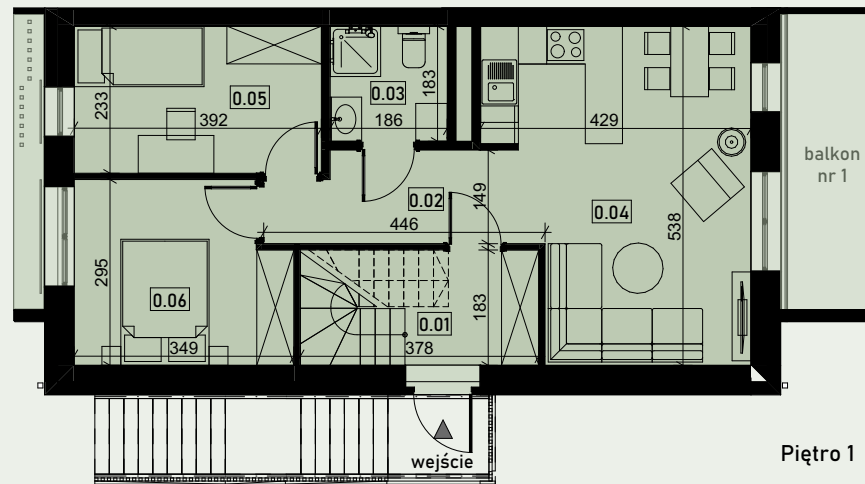

KAZACHSTAŃSKA 10-12

Lokal 10/1B

LOKAL KAZACHSTAŃSKA 10/1B

Informacje

Adres: Wrocław, Kazachstańska 10
 Lokal: 1B
 Piętro: 1 i poddasze
 Liczba pokoi: 5

Piętro 1

0.01	Wiatrołap	4,77 m ²
0.02	Korytarz	4,63 m ²
0.03	Łazienka	3,39 m ²
0.04	Salon z aneksem	21,05 m ²
0.05	Sypialnia	9,16 m ²
0.06	Sypialnia	9,61 m ²

Poddasze

1.01	Klatka sch.	4,77 m ²
1.02	Korytarz	3,52 m ²
1.03	Łazienka	4,60 m ²
1.04	Salon z aneksem	18,51 m ²
1.05	Sypialnia	16,16 m ²

Razem 100,17 m²

Balkon nr 1	6,78 m ²
Balkon nr 2	6,15 m ²

Poddasze

Piętro 1

Uwagi
 Aranżacja wewnątrz (meble, urządzenia) służyć wyłącznie celom ilustracyjnym.
 Powierzchnie mają charakter podglądowy, ostateczne powierzchnie zostaną podane w Projekcie Wykonawczym.
 Określanie i obliczanie wskaźników powierzchniowych na podstawie PN-ISO 9836.