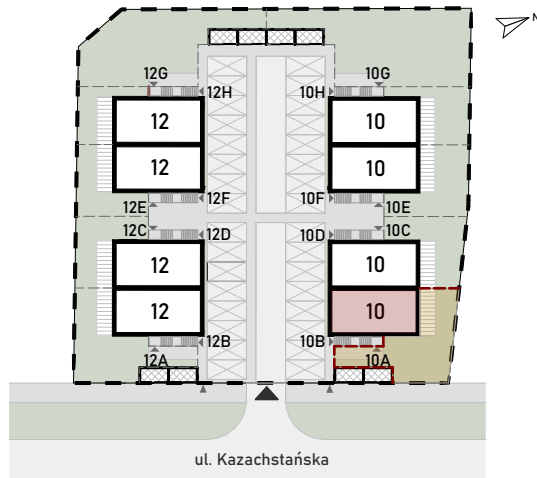

KAZACHSTAŃSKA 10-12

Lokal 10/1A