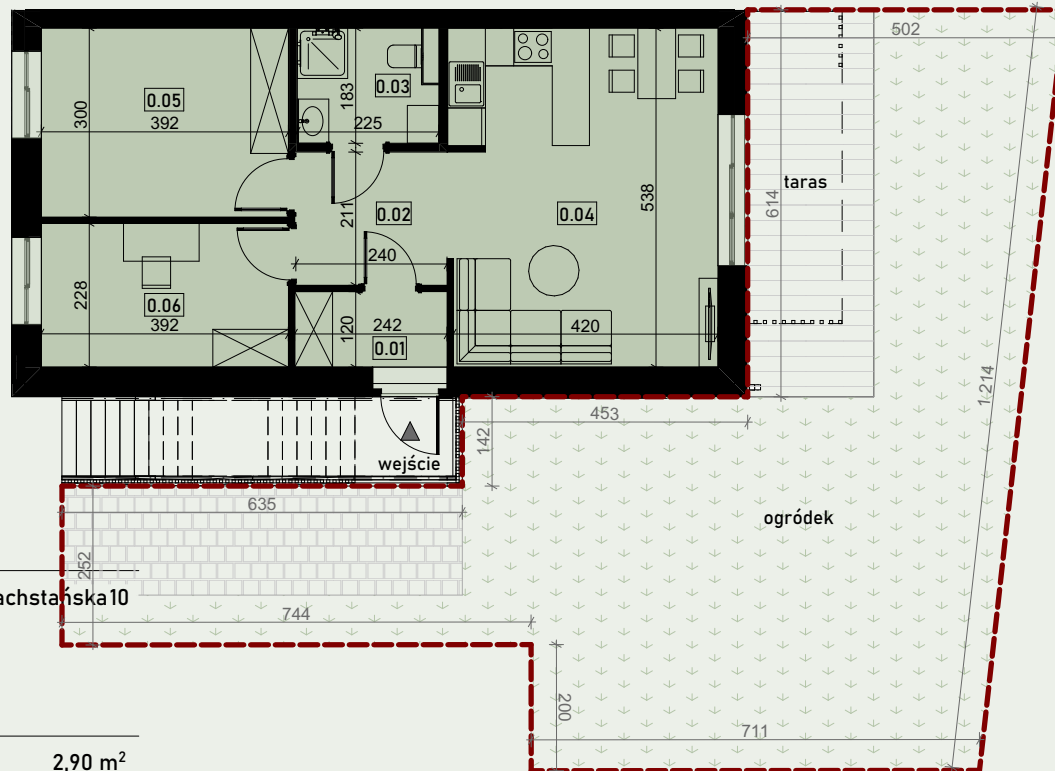

# KAZACHSTAŃSKA 10-12

Lokal 10/1A

# LOKAL KAZACHSTAŃSKA 10/1A

## Informacje

Adres: Wrocław, Kazachstańska 10  
 Lokal: 1A  
 Piętro: 0  
 Liczba pokoi: 1

Parter

0.01	Wiatrołap	2,90 m <sup>2</sup>
0.02	Korytarz	5,11 m <sup>2</sup>
0.03	Łazienka	3,86 m <sup>2</sup>
0.04	Salon z aneksem	22,89 m <sup>2</sup>
0.05	Garderoba	11,76 m <sup>2</sup>
0.06	Pom. gosp.	8,95 m <sup>2</sup>

<b>Razem</b>		<b>55,47 m<sup>2</sup></b>
Ogródek:		94,40 m <sup>2</sup>
- w tym Taras:		12,28 m <sup>2</sup>

**Uwagi**  
 Aranżacja wnetrz (meble, urządzenia) służyć wyłącznie celom ilustracyjnym.  
 Powierzchnie mają charakter podglądowy, ostateczne powierzchnie zostaną podane w Projekcie Wykonawczym.  
 Określanie i obliczanie wskaźników powierzchniowych na podstawie PN-ISO 9836.